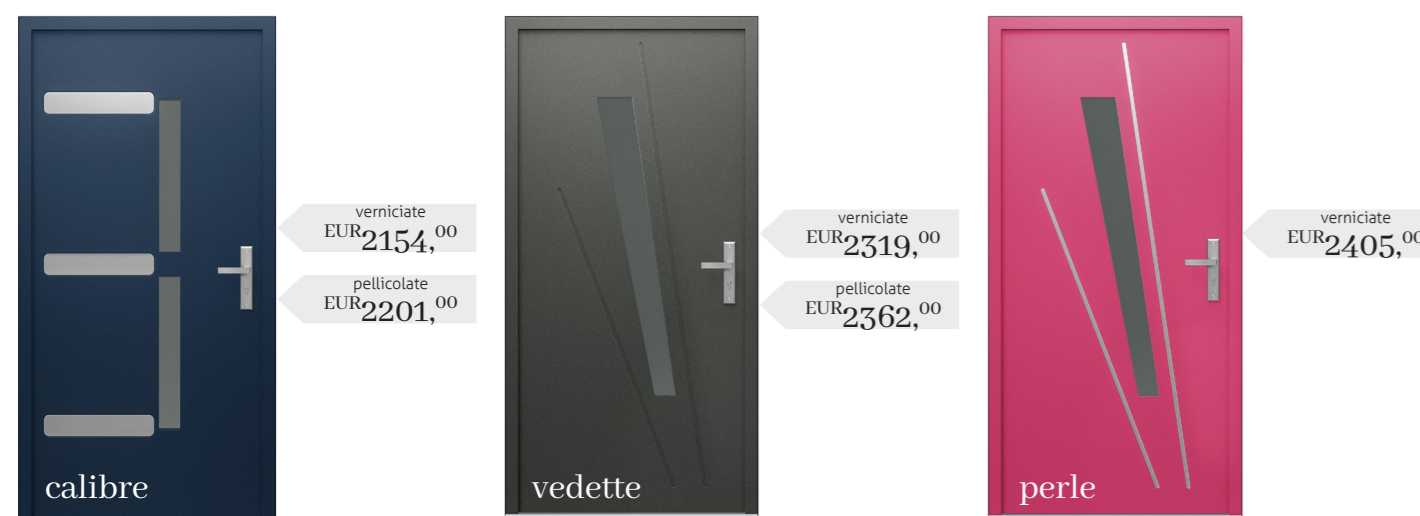

## Porte Ibride

→ Profondità 70 mm

verniciate EUR1776,00	verniciate EUR1776,00	verniciate EUR1776,00
pellicolate EUR1776,00	pellicolate EUR1776,00	pellicolate EUR1822,00

feuille  
lueur  
cascade

## Porte Ibride

→ Profondità 70 mm

verniciate EUR2405,00	verniciate EUR2106,00	verniciate EUR2020,00
pellicolate EUR2452,00	pellicolate EUR2153,00	pellicolate EUR2067,00

éclipse: inserto inox lato esterno vetro in classe P4\* standard: vetro trasparente in opzione: decormat 131 EUR riflettente 259 EUR mirastar: 83 EUR nero: 100 EUR  
tour: inserto inox lato esterno vetro in classe P4\* standard: vetro trasparente in opzione: decormat 31 EUR riflettente 74 EUR mirastar: 126 EUR nero: 171 EUR  
lumière: vetro in classe P4\* standard: vetro trasparente in opzione: decormat 31 EUR riflettente 74 EUR mirastar: 126 EUR nero: 171 EUR

## Porte Ibride

→ profondità 50 mm

verniciate EUR1406,00	verniciate EUR1406,00	verniciate EUR1406,00	verniciate EUR1406,00	verniciate EUR1406,00
pellicolate EUR1447,00	pellicolate EUR1447,00	pellicolate EUR1447,00	pellicolate EUR1447,00	pellicolate EUR1447,00

lisse  
coffre  
carré  
raie  
ruban

calibre: inserto inox lato esterno vetro in classe P2\* modello non certificabile in classe RC2 Vetro standard: decormat  
vedette: vetro in classe P4\* standard: vetro trasparente in opzione: decormat 120 EUR riflettente 259 EUR mirastar: 52 EUR  
perle: inserto inox lato esterno vetro in classe P4\* standard: vetro trasparente