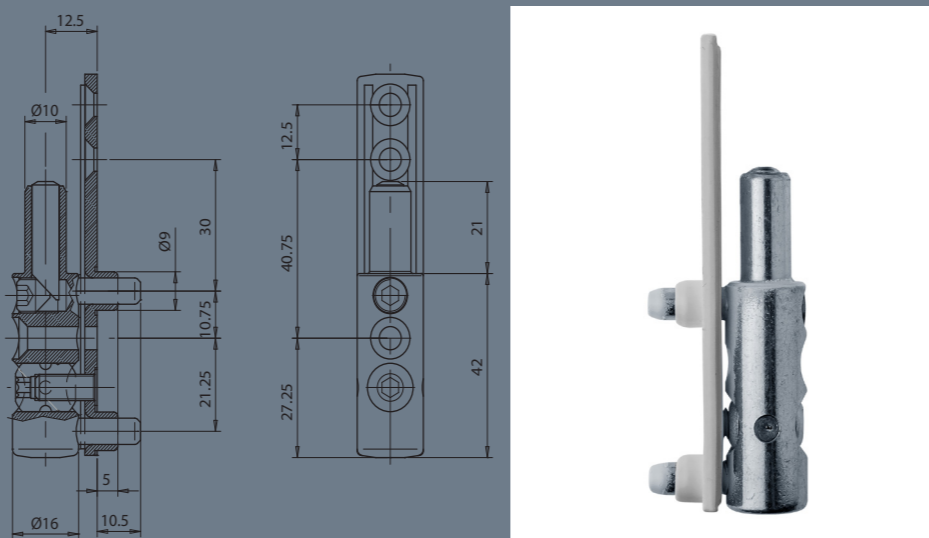

flash con un pulsante

lunghezza	1 lato** solo esterno maniglia brillant
1500	EUR469,00

lunghezza	1 lato** solo esterno maniglia brillant
1500	EUR479,00

brillant nero			brillant			calme		
sovrapprezzo rosetta	sovrapprezzo rosetta		standard	sovrapprezzo rosetta		sovrapprezzo rosetta	sovrapprezzo rosetta	
EUR3,00	EUR29,00		EUR24,00			EUR6,20	EUR32,60	

maniglia e serratura con rosette separate			solid RC2		
sovrapprezzo	sovrapprezzo rosetta		sovrapprezzo rosetta	sovrapprezzo rosetta	
EUR173,00			EUR103,00	EUR191,00	

VETRI DISPONIBILI PER LE PORTE IBRIDE

	DECORMAT	TRASPARENTE	RIFLETTENTE	SEMIRIFLETTENTE	NERO
Misure	STANDARD	NO	NO	NO	NO
Calibre	STANDARD	NO	NO	NO	NO
Vedette	DISPONIBILE	STANDARD	DISPONIBILE	DISPONIBILE	NO
Perle	NO	STANDARD	NO	NO	NO
Ornament	DISPONIBILE	STANDARD	DISPONIBILE	DISPONIBILE	DISPONIBILE
Ame	DISPONIBILE	STANDARD	DISPONIBILE	DISPONIBILE	DISPONIBILE
Eclipse	DISPONIBILE	STANDARD	DISPONIBILE	DISPONIBILE	DISPONIBILE
Tour	DISPONIBILE	STANDARD	DISPONIBILE	DISPONIBILE	DISPONIBILE
Lumière	DISPONIBILE	STANDARD	DISPONIBILE	DISPONIBILE	DISPONIBILE
Route	DISPONIBILE	STANDARD	DISPONIBILE	DISPONIBILE	DISPONIBILE
Arome	DISPONIBILE	STANDARD	DISPONIBILE	NO	NO
Vent	DISPONIBILE	STANDARD	DISPONIBILE	NO	NO
Jardin	DISPONIBILE	STANDARD	DISPONIBILE	NO	NO
Neons	DISPONIBILE	STANDARD	DISPONIBILE	NO	NO

SENSI DI APERTURA PORTE

Tirare SINISTRA Tirare DESTRA

CERNIERE 3D

www.vetrex.it

SHOWROOM

LISTINO PREZZI
PORTE IBRIDE 2022

ACCESSORI

serrature	CHIAVE	SERRATURA	DESCRIZIONE	SOVRAPPREZZO	SOVRAPPREZZO
				SENZA POMELLINO	CON POMELLINO
			standard	0	17,56 EUR
			standard RC2	12,33 EUR	33,82 EUR
			chiave orizzontale	39,84 EUR	38,06 EUR
			sovrapprezzo 50,70 mm	---	---
			serratura corta		
			à 3 punti di chiusura	standard	
			à 3 p.ti chiusura + 2serratura	EUR86,54	EUR27,76
			à 3 p.ti chiusura + incontro elettrico	EUR59,83	EUR37,23
			à 3 p.ti chiusura + chiusura giorno/notte	EUR65,80	EUR54,75
			à 3 p.ti chiusura + serratura automatica	EUR125,33	EUR67,56
			à 3 p.ti chiusura automatica+ giorno /notte	EUR191,15	EUR77,76
			à 3 p.ti chiusura auto + incontro elettrico + chiusura giorno/notte	EUR250,67	EUR86,28
			Contatto magnetico Safe +	EUR19,74	---

profili sotto-soglia

	sovrapprezzo 50 mm	sovrapprezzo 70 mm
EPD ALU 45	EUR22,68	EUR27,76
EPD ALU 90	EUR47,90	EUR37,23
EPD ALU 110	EUR50,44	EUR54,75
EPD ALU 140	EUR63,05	EUR67,56
EPD ALU 160	EUR57,32	EUR77,76
EPD ALU 180	EUR82,08	EUR86,28
EPD ALU 200	EUR90,37	EUR94,68