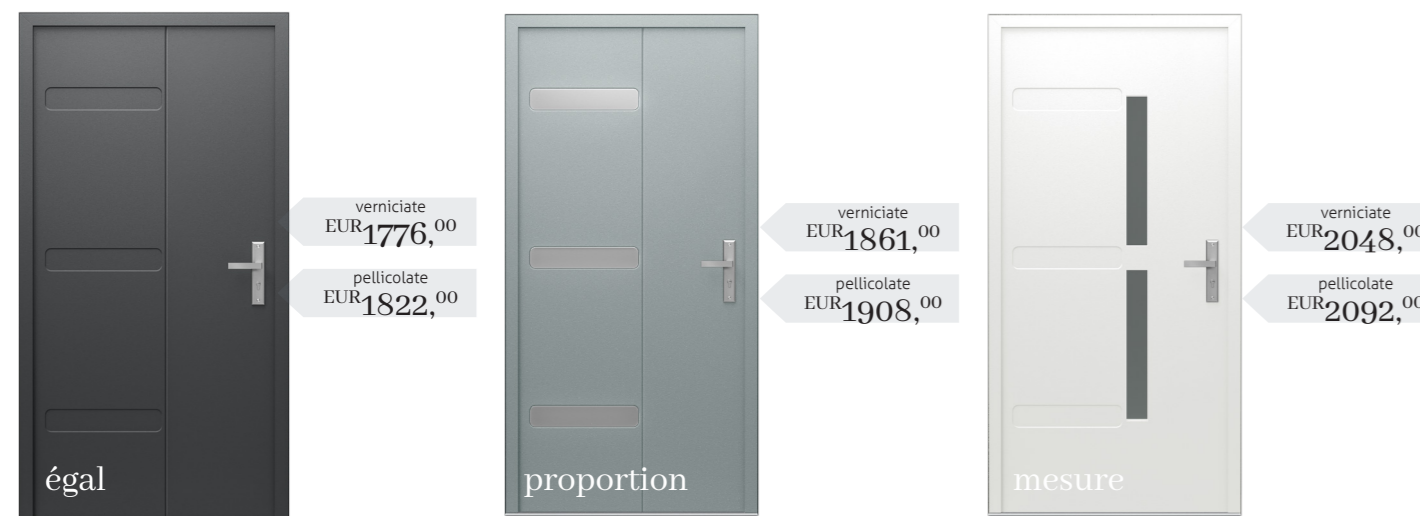

Porte Ibride

→ Profondità 70 mm

verniciate EUR1776,00	verniciate EUR1861,00	verniciate EUR2048,00
pellicolate EUR1822,00	pellicolate EUR1908,00	pellicolate EUR2092,00

égale
proportion: inserto inox lato esterno
mesure: vetro in classe P2* modello non certificabile in classe RC2 Vetro standard: decormat