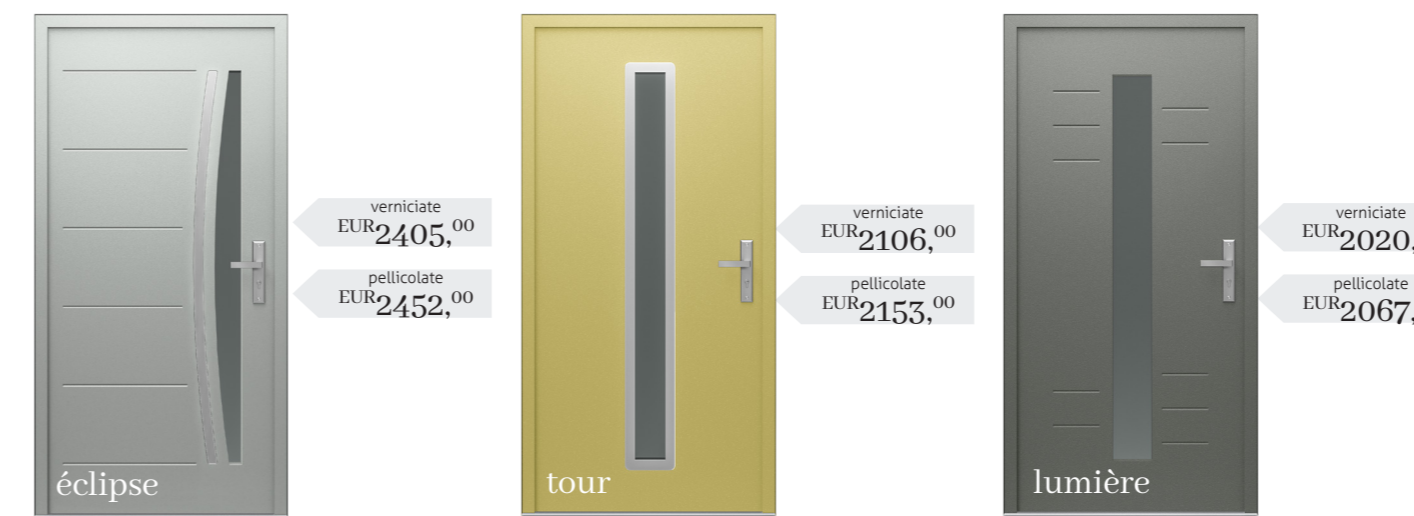

## Porte Ibride

→ Profondità 70 mm

verniciate EUR1776,00	verniciate EUR1861,00	verniciate EUR2048,00
pellicolate EUR1822,00	pellicolate EUR1908,00	pellicolate EUR2092,00

égale  
proportion: inserto inox lato esterno  
mesure: vetro in classe P2\* modello non certificabile in classe RC2 Vetro standard: decormat

## Porte Ibride

→ Profondità 70 mm

verniciate EUR1776,00	verniciate EUR1776,00	verniciate EUR1776,00
pellicolate EUR1776,00	pellicolate EUR1776,00	pellicolate EUR1822,00

feuille  
lueur  
cascade

## Porte Ibride

→ Profondità 70 mm

verniciate EUR2405,00	verniciate EUR2106,00	verniciate EUR2020,00
pellicolate EUR2452,00	pellicolate EUR2153,00	pellicolate EUR2067,00

éclipse: inserto inox lato esterno vetro in classe P4\* standard: vetro trasparente in opzione: decormat 131 EUR riflettente 259 EUR mirastar: 83 EUR nero: 100 EUR  
tour: inserto inox lato esterno vetro in classe P4\* standard: vetro trasparente in opzione: decormat 31 EUR riflettente 74 EUR mirastar: 126 EUR nero: 171 EUR  
lumière: vetro in classe P4\* standard: vetro trasparente in opzione: decormat 31 EUR riflettente 74 EUR mirastar: 126 EUR nero: 171 EUR

## Porte Ibride

→ profondità 50 mm

verniciate EUR1406,00	verniciate EUR1406,00	verniciate EUR1406,00	verniciate EUR1406,00	verniciate EUR1406,00
pellicolate EUR1447,00	pellicolate EUR1447,00	pellicolate EUR1447,00	pellicolate EUR1447,00	pellicolate EUR1447,00