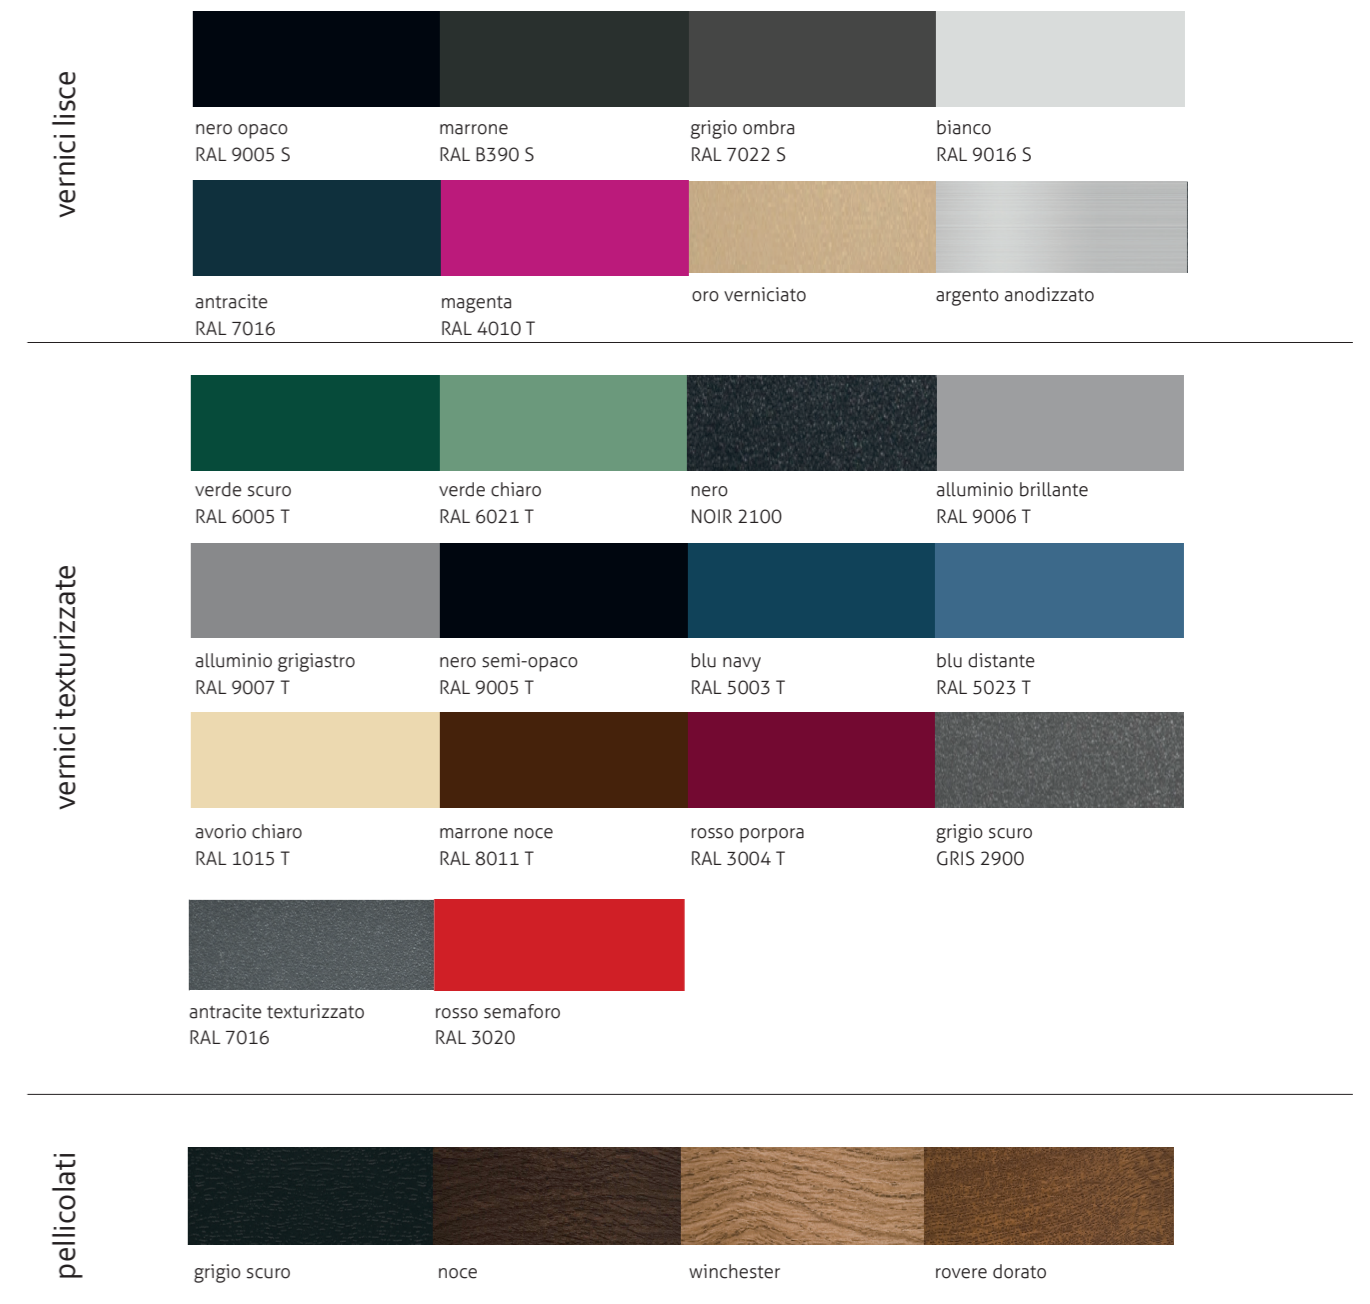

brume  
cube rubik  
mirage

piano: inserto inox lato esterno  
ornement: vetro in classe P4\* standard: vetro trasparente in opzione: decormat 31 EUR riflettente 74 EUR mirastar: 126 EUR nero: 171 EUR  
âme: vetro in classe P4\* standard: vetro trasparente in opzione: decormat 131 EUR riflettente 259 EUR mirastar: 83 EUR nero: 100 EUR

## Gamma colori

**vernici lisce**

nero opaco RAL 9005 S	marrone RAL B390 S	grigio ombra RAL 7022 S	bianco RAL 9016 S
antracite RAL 7016	magenta RAL 4010 T	oro verniciato	argento anodizzato

**vernici texturizzate**

verde scuro RAL 6005 T	verde chiaro RAL 6021 T	nero NOIR 2100	alluminio brillante RAL 9006 T
alluminio grigiastro RAL 9007 T	nero semi-opaco RAL 9005 T	blu navy RAL 5003 T	blu distante RAL 5023 T
avorio chiaro RAL 1015 T	marrone noce RAL 8011 T	rosso porpora RAL 3004 T	grigio scuro GRIS 2900
antracite texturizzato RAL 7016	rosso semaforo RAL 3020		

**pellicolati**

grigio scuro	noce	winchester	rovere dorato
--------------	------	------------	---------------

\* i colori sopra esposti sono indicativi e per questo non contrattualmente vincolanti  
\* bi-colore non disponibile