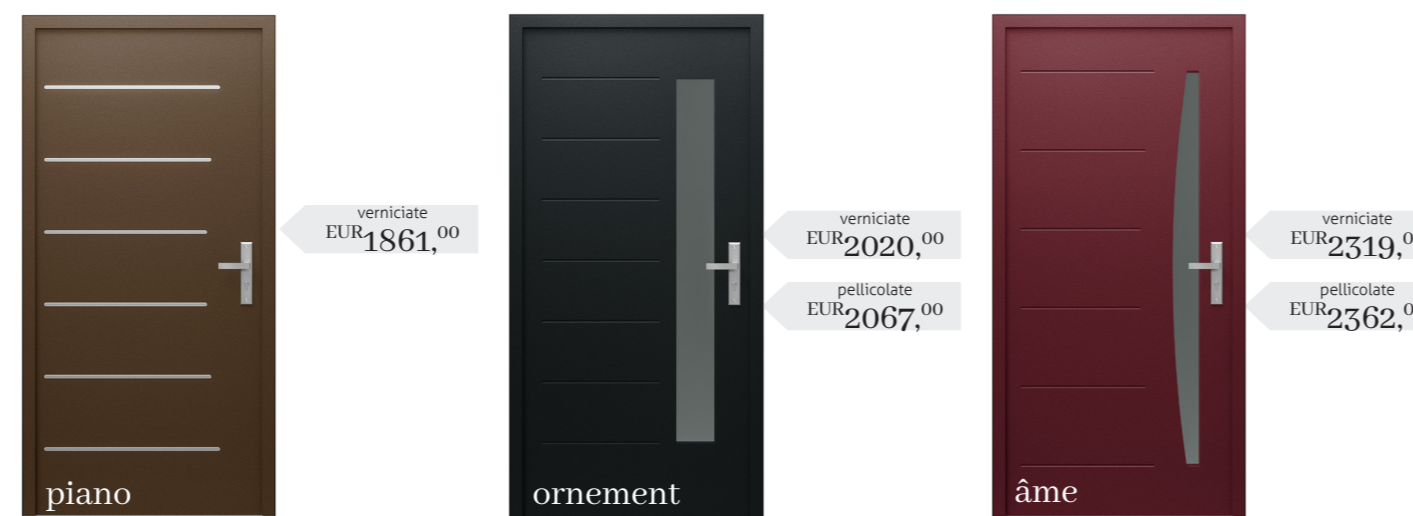

piano: inserto inox lato esterno
ornement: vetro in classe P4* standard: vetro trasparente in opzione: decormat 31 EUR riflettente 74 EUR mirastar: 126 EUR nero: 171 EUR
âme: vetro in classe P4* standard: vetro trasparente in opzione: decormat 131 EUR riflettente 259 EUR mirastar: 83 EUR nero: 100 EUR