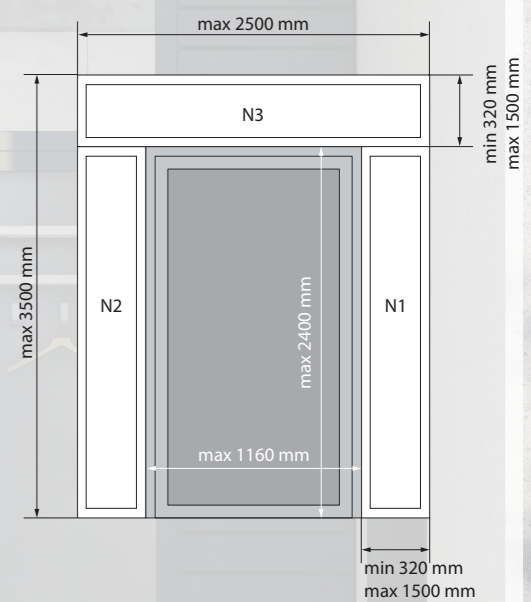

fianco luce e sopraluce

vetro in classe P4 *
standard: vetro trasparente
vetro in opzione: decormat o riflettente
CONNETTORI per apertura verso l'INTERNO: 30 Eur/pz
CONNETTORI per apertura verso l'ESTERNO: 12 Eur/pz

esempi di misure	verniciate	pellicolate
0,32 m x 2,40 m	EUR713,60	EUR783,39
1,50 m x 2,40 m	EUR1128,43	EUR1215,48
1,10 m x 0,32 m	EUR463,45	EUR497,95