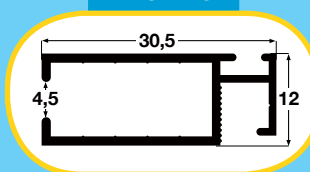

Modello zanzariere
per installazioni permanenti

Al momento dell'ordine, indicare
la misura "esterno telaio".

A richiesta angolari di fissaggio.

PROFILO