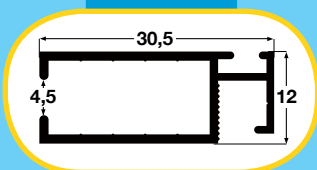

PROFILO

T CENTRALE