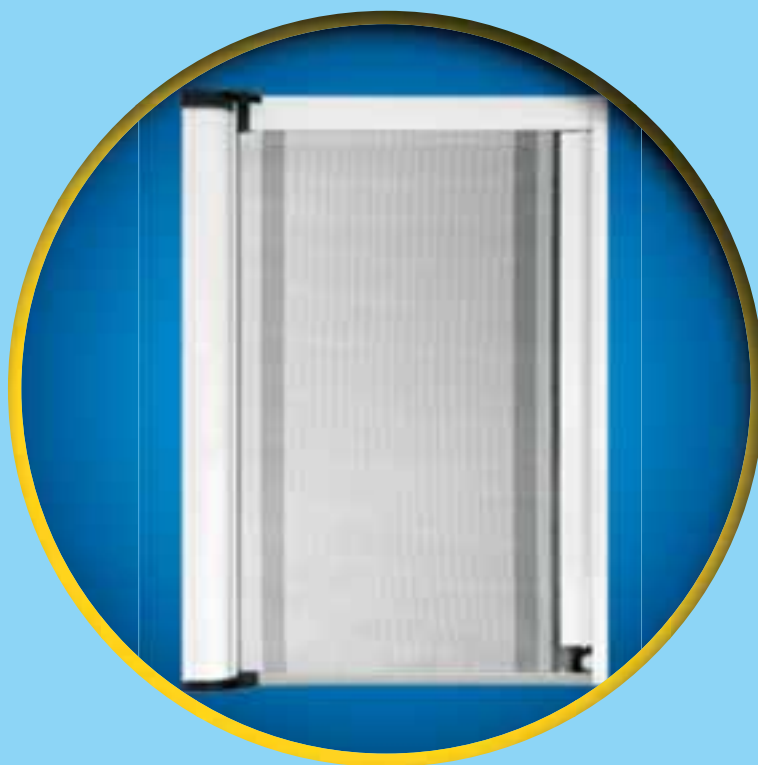

LATERALE GUIDA BASSA PLUS

ZANZARIERE

Modello con rullo di avvolgimento laterale (sx-dx) a molla

Specificare senso di montaggio (sx-dx)

Guida bassa in colore con cuscinetto

Ingombro cassonetto mm 45 e 55.

Per il cassonetto da mm 45 la larghezza massima è di cm 160.

Rete in PVC armata in fibra di vetro e rinforzata lateralmente con fettuccia in fibra di vetro e bottoncini.

COLORI FINITURE	TIPOLOGIA RETE			
	GRIGIO	NERA O A STRISCE	ZEBRATA	TELO OSCURANTE
Pastello: argento, avorio, bianco, bronzo, marrone, nero opaco, rosso, verde.	57,00	59,00	61,00	88,00
Pastello particolari e bugnati: avorio soft, bianco soft, grigio 7001, marrone cuoio, nero rame, simil acciaio, verde rame.	60,00	62,00	64,00	92,00
Raffaello: grigio, marrone, rosso, verde.	60,00	62,00	64,00	92,00
Antigraffio: grigio, marrone, verde.	60,00	62,00	64,00	92,00
Legno Effecta e Ezy: acacia scuro N630, ciliegio, ciliegio reale N532, green, mogano M620, noce chiaro, noce scuro, rovere R500, wengè W640.	70,00	72,00	74,00	96,00
Legno Natural: bianco decò, castagno, ciliegio, douglas antico, douglas lucido, noce medio, noce nazionale, noce reale, noce scuro, rovere, teak.	70,00	72,00	74,00	96,00
Legno Decoral: ciliegio, ciliegio fiamma, pino con nodi, noce 100, noce 100 R, noce 101 R, noce chiaro, noce scuro, renolit chiaro, renolit scuro.	76,00	79,00	83,00	102,00
Rallentatore	10,00			

i prezzi sopra indicati sono espressi in euro al mq

CERTIFICAZIONI: Le nostre tende sono certificate CE. Il processo di fabbrica segue gli standard ISO 9001 UNI

Minimo di fatturazione mq 2,00 (un solo cassonetto)

N.B.: Le tonalità dei colori sono soggette a tolleranze tecnicamente impossibili da eliminare, quindi non contestabili.

Nei suddetti prezzi non è compresa l'IVA