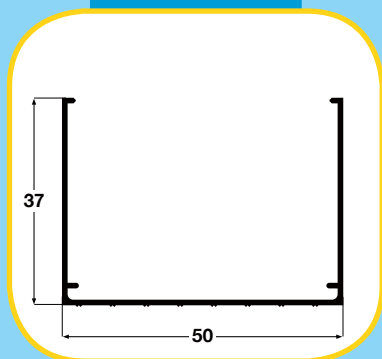

Zanzariera a molla

Ideale per finestre.

La speciale guida consente lo scorrimento della zanzariera e della tapparella con un unico profilo.

Cassonetto da mm 45.

In caso di assistenza basterà far scattare il profilo della guida senza la necessità di smontare l'intero cassonetto porta avvolgibile.

L'incasso è disponibile nelle versioni da mm 50 e da mm 78.
(guida zanzariera + guida tapparella).

INCASSO DA 50