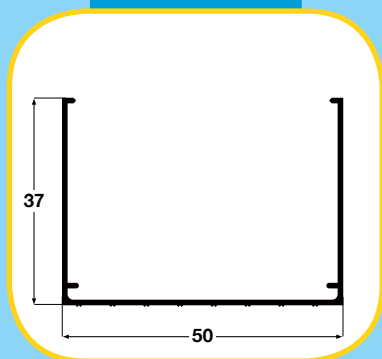

INCASSO DA 50