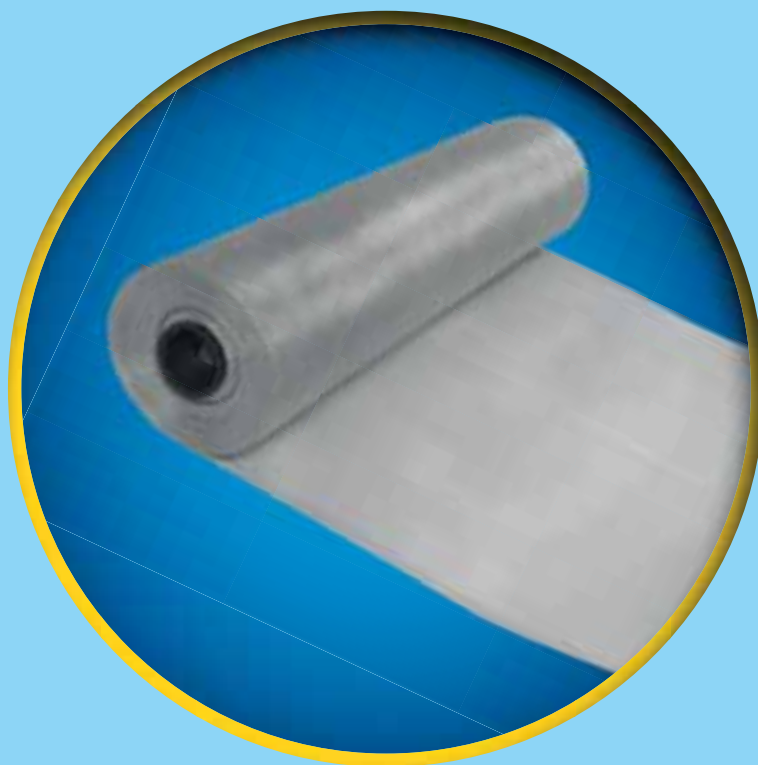

TIPOLOGIA RETE	COLORE	PREZZO
FIBRA DI VETRO	grigia	5,00
	nera	8,00
	a strisce	8,00
	zebrata	10,00
ALLUMINIO solo rotoli	grigia	5,00
	nera	8,00
ANTIGATTO	grigia	30,00
	nera	30,00
ANTIGATTO commerciale	grigia	20,00
ACCIAIO	grigia	24,00

i prezzi sopra indicati sono espressi in euro al mq

DIMENSIONI ROTOLI	DIMENSIONI
Rete in fibra di vetro grigia	H 160 - 180 - 220- 260 cm x L 90 m
Rete in fibra di vetro a strisce	H 160 - 180 - 220 -260 cm x L 90 m
Rete in fibra di vetro nera	H 160 - 180 cm x L 90 m
Rete in fibra di vetro zebrata	H 160 - 260 cm x L 90 m
Rete in alluminio grigia	H 60 - 80 - 100 - 120 - 140 - 150 cm x L 30 m
Rete in alluminio nera	H 100 cm x L 30 m
Rete antigatto grigia	H 120 cm x L 30 m
Rete antigatto nera	H 120 cm x L 30 m
Rete antigatto commerciale grigia	H 120 cm x L 30 m

Nei suddetti prezzi non è compresa l'IVA