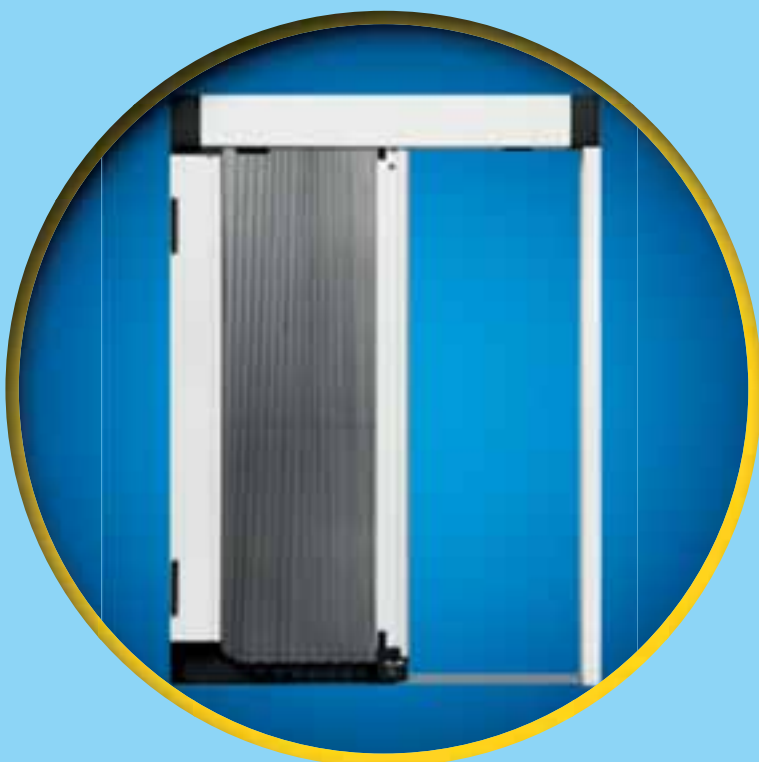

Zanzariera plissè

Ideale per porta finestra.
Scorrimento laterale.
Chiusura magnetica.
È caratterizzata da un binario a pavimento di bassissimo spessore.
Rete plissetata disponibile sia nera (di serie) che grigia (su richiesta).
Realizzabile anche nella versione a 2 ante.

Zanzariera plissè a finestra

Consigliata per finestra.
Ingombro di soli mm 26.
Rete plissetata disponibile sia nera (di serie) che grigia (su richiesta).
Realizzabile anche nella versione a 2 ante.

PLISSÈ 1 ANTA

		Altezza mm da 1.000 a 2.400	Altezza mm da 2.401 a 2.600
Larghezza mm	700 1.059	330,00	354,00
	1.060 1.209	342,00	372,00
	1.210 1.439	357,60	384,00
	1.440 1.500	508,80	552,00
	1.800	542,00	570,00

PLISSÈ 2 ANTE

		Altezza mm da 1.000 a 2.400	Altezza mm da 2.401 a 2.600
Larghezza mm	1.000 2.119	652,80	696,00
	2.120 2.419	679,20	724,80
	2.420 2.879	708,00	756,00
	2.880 3.000	1.017,60	1.104,00
	3.001 3.600	1.047,00	1.134,00

PLISSÈ FINESTRA

Misure consigliate in mm

1 ANTA	2 ANTE
Min. 500 x 500	Min. 1.000 x 1.000
Max. 1.580 x 2.550	Max. 2.550 x 3.000
112,00 al mq	
disponibile sia con rete grigia che con rete nera	

MAGGIORAZIONI

Le maggiorazioni s'intendono sia ad 1 anta che a 2 ante

Colori RAL	Listino
Colori Raffaello	+ 10,00 %
Colori Antigraffio	+ 20,00 %
Colori Legno	+ 30,00 %
Colori Legno Sublimati	+ 40,00 %
Colori RAL Speciali	+ 30,00 %
Colori Legno Speciali	+ 30,00 %
Colori Legno Speciali Sublimati	+ 50,00 %

i prezzi sopra indicati sono espressi in euro

CERTIFICAZIONI: Le nostre tende sono certificate CE. Il processo di fabbrica segue gli standard ISO 9001 UNI

N.B.: Le tonalità dei colori sono soggette a tolleranze tecnicamente impossibili da eliminare, quindi non contestabili.