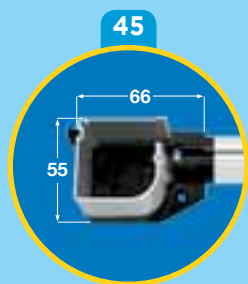

LATERALE GUIDA BASSA PLUS

ZANZARIERE

Modello con rullo di avvolgimento laterale (sx-dx) a molla

Specificare senso di montaggio (sx-dx)

Guida bassa in colore con cuscinetto

Ingombro cassonetto mm 45 e 55.

Per il cassonetto da mm 45 la larghezza massima è di cm 160.

Rete in PVC armata in fibra di vetro e rinforzata lateralmente con fettuccia in fibra di vetro e bottoncini.

COLORI FINITURE	TIPOLOGIA RETE			
	GRIGIO	NERA O A STRISCE	ZEBRATA	TELO OSCURANTE
Pastello: argento, avorio, bianco, bronzo, marrone, nero opaco, rosso, verde.	57,00	59,00	61,00	88,00
Pastello particolari e bugnati: avorio soft, bianco soft, grigio 7001, marrone cuoio, nero rame, simil acciaio, verde rame.	60,00	62,00	64,00	92,00
Raffaello: grigio, marrone, rosso, verde.	60,00	62,00	64,00	92,00
Antigraffio: grigio, marrone, verde.	60,00	62,00	64,00	92,00
Legno Effecta e Ezy: acacia scuro N630, ciliegio, ciliegio reale N532, green, mogano M620, noce chiaro, noce scuro, rovere R500, wengè W640.	70,00	72,00	74,00	96,00
Legno Natural: bianco decò, castagno, ciliegio, douglas antico, douglas lucido, noce medio, noce nazionale, noce reale, noce scuro, rovere, teak.	70,00	72,00	74,00	96,00
Legno Decoral: ciliegio, ciliegio fiamma, pino con nodi, noce 100, noce 100 R, noce 101 R, noce chiaro, noce scuro, renolit chiaro, renolit scuro.	76,00	79,00	83,00	102,00
Rallentatore	10,00			

i prezzi sopra indicati sono espressi in euro al mq

CERTIFICAZIONI: Le nostre tende sono certificate CE. Il processo di fabbrica segue gli standard ISO 9001 UNI

Minimo di fatturazione mq 2,00 (un solo cassonetto)

N.B.: Le tonalità dei colori sono soggette a tolleranze tecnicamente impossibili da eliminare, quindi non contestabili.

Nei suddetti prezzi non è compresa l'IVA