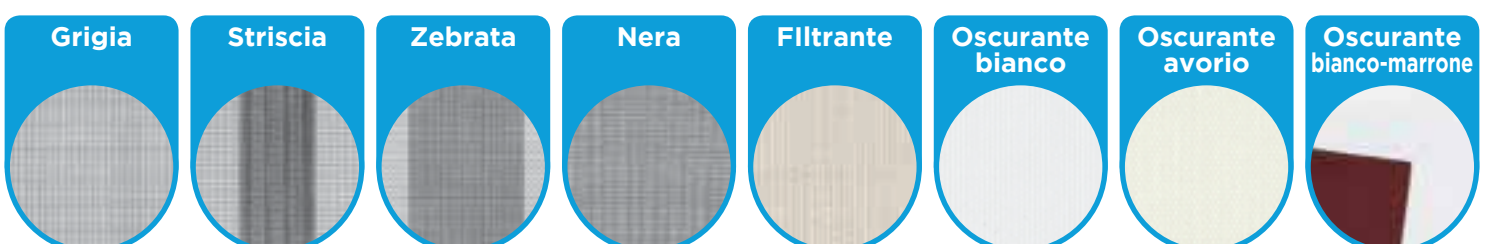

Nei suddetti prezzi non è compresa l'IVA

* CONTROLLARE LA DISPONIBILITÀ DELLE FINITURE PER LE DIVERSE TIPOLOGIE DI ZANZARIERE NELLE RISPETTIVE TABELLE PREZZI

COLORI PASTELLO

COLORI PASTELLO PARTICOLARI E BUGNATI

COLORI RAFFAELLO

COLORI ANTIGRAFFIO

COLORI LEGNO EFFECTA ED EZY

COLORI LEGNO NATURAL

COLORI LEGNO DECORAL

TIPOLOGIA RETE

PORTE SOFFIETTO

BOX DOCCIA e BOX VASCA