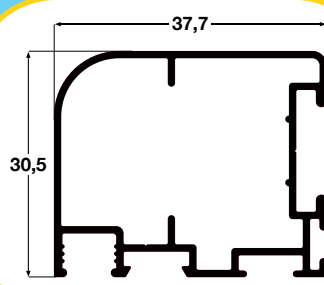

Nei suddetti prezzi non è compresa l'IVA

VERTICALE A MOLLA con cricchetto

Modello con rullo di avvolgimento a molla

Ingombro cassonetto mm 45 e 55.

Per il cassonetto da mm 45 l'altezza massima è di cm 160.

Specificare senso di montaggio (sx-dx)

Ingombro cassonetto mm 45 e 55.

Per il cassonetto da mm 45 la larghezza massima è di cm 160.

Rete in PVC armata in fibra di vetro e rinforzata lateralmente con fettuccia in fibra di vetro e bottoncini.

Per porta finestra

Al momento dell'ordine indicare figura apertura, vista interna e tipologia telaio (L o Z).

FIGURA VISTA INTERNA

TELAIO Z-L

ANTA

COLORI FINITURE

TIPOLOGIA RETE

	IN FIBRA O ALLUMINIO	IN ACCIAIO	ANTIGATTO
Pastello: argento, avorio, bianco, bronzo, marrone, nero opaco.	100,00	124,00	130,00
Raffaello: marrone, verde.	120,00	144,00	150,00
Antigraffio: marrone.	130,00	154,00	160,00
Legno Natural: ciliegio, noce scuro.	150,00	174,00	180,00
Legno Decoral: ciliegio decoral, noce 100, renolit chiaro, renolit scuro.	160,00	184,00	190,00
Ante disuguali	+10%		
Telaio chiuso sotto	+ 25,00 al mq		
Pannello bachelite parte inferiore	+ 55,00 al mq		
Cerniera chiudiporta	+ 50,00 cad.		
Paletto per battente	+ 15,00 cp.		
Pomello per battente	+ 3,00 cad.		
Per arco o per ante asimmetriche	Richiedere preventivo		