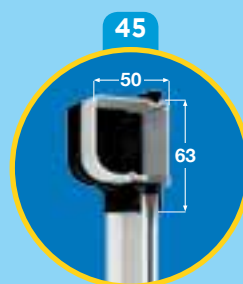

COLORI FINITURE	TIPOLOGIA RETE			
	GRIGIO	NERA O A STRISCE	ZEBRATA	TELO OSCURANTE
Pastello: argento, avorio, bianco, bronzo, marrone, nero opaco, rosso, verde.	45,00	47,00	49,00	76,00
Pastello particolari e bugnati: avorio soft, bianco soft, grigio 7001, marrone cuoio, nero rame, simil acciaio, verde rame.	48,00	50,00	52,00	80,00
Raffaello: grigio, marrone, rosso, verde.	48,00	50,00	52,00	80,00
Antigraffio: grigio, marrone, verde.	48,00	50,00	52,00	80,00
Legno Effecta e Ezy: acacia scuro N630, ciliegio, ciliegio reale N532, green, mogano M620, noce chiaro, noce scuro, rovere R500, wengè W640.	58,00	60,00	62,00	84,00
Legno Natural: bianco decò, castagno, ciliegio, douglas antico, douglas lucido, noce medio, noce nazionale, noce reale, noce scuro, rovere, teak.	58,00	60,00	62,00	84,00
Legno Decoral: ciliegio, ciliegio fiamma, pino con nodi, noce 100, noce 100 R, noce 101 R, noce chiaro, noce scuro, renolit chiaro, renolit scuro.	64,00	67,00	71,00	90,00
Rallentatore	10,00			

i prezzi sopra indicati sono espressi in euro al mq

CERTIFICAZIONI: Le nostre tende sono certificate CE. Il processo di fabbrica segue gli standard ISO 9001 UNI

Minimo di fatturazione mq 1,50

N.B.: Le tonalità dei colori sono soggette a tolleranze tecnicamente impossibili da eliminare, quindi non contestabili.