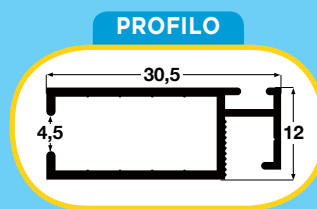

COLORI FINITURE	TIPOLOGIA RETE		
	FIBRA	ALLUMINIO	ANTIGATTO
Pastello: argento, avorio, bianco, bronzo, marrone, nero opaco, rosso, verde.	70,00	80,00	100,00
Pastello particolari e bugnati: avorio soft, grigio 7001, marrone cuoio, nero rame.	80,00	90,00	110,00
Raffaello: grigio, marrone, rosso, verde.	80,00	90,00	110,00
Antigraffio: grigio, marrone, verde.	80,00	90,00	110,00
Legno Effecta e Ezy: ciliegio reale, green, noce scuro, rovere R500.	90,00	100,00	120,00
Legno Natural: bianco decò, castagno, ciliegio, douglas antico, douglas lucido, noce medio, noce reale, noce scuro, rovere, teak.	90,00	100,00	120,00
Legno Decoral: ciliegio decoral, ciliegio fiamma, pino con nodi, noce 100, noce 101 R, noce chiaro decoral, renolit chiaro, renolit scuro.	105,00	115,00	135,00

i prezzi sopra indicati sono espressi in euro al mq

CERTIFICAZIONI: Le nostre tende sono certificate CE. Il processo di fabbrica segue gli standard ISO 9001 UNI
Minimo di fatturazione mq 1,50
N.B.: Le tonalità dei colori sono soggette a tolleranze tecnicamente impossibili da eliminare, quindi non contestabili.