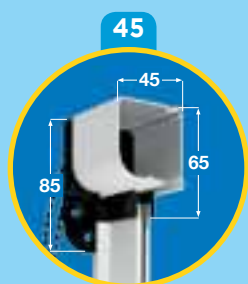

Modello con rullo di avvolgimento a catena

Ingombro cassonetto mm 45 e 55.

Per il cassonetto da mm 45 l'altezza massima è di cm 160.

Rete in PVC armata in fibra di vetro e rinforzata lateralmente con fettuccia in fibra di vetro e bottoncini.