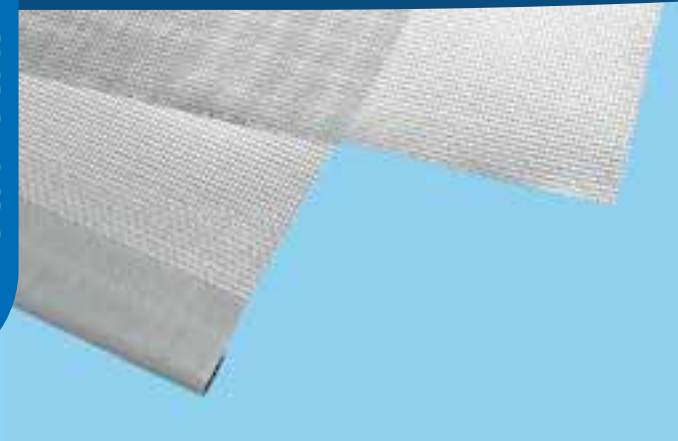

Nei suddetti prezzi non è compresa l'IVA

PRODOTTI RIPARABILI	TIPOLOGIA RETE		
	GRIGIO	A STRISCE	ZEBRATA
Finestra verticale: molla e catena.	30,00 al pz.	35,00 al pz.	40,00 al pz.
Balcone: molla, catena e laterale.	40,00 al pz.	45,00 al pz.	50,00 al pz.
Rete confezionata finestra: con saldatura e bottoncini.	20,00 al pz.	25,00 al pz.	30,00 al pz.
Rete confezionata balcone: con saldatura e bottoncini.	30,00 al pz.	35,00 al pz.	40,00 al pz.
Accorciatura zanzariera: molla e laterale.	12,00 al pz.		
Cambio telo per zanzariera fissa: rete in fibra di vetro.	28,00 al pz.		
Cambio telo per zanzariera fissa: rete in alluminio.	30,00 al pz.		
Cambio telo per zanzariera battente: rete in alluminio grigio.	60,00 / 1 anta		
Cambio telo per zanzariera battente: rete in alluminio nera.	70,00 / 1 anta		
Cambio telo per zanzariera battente: rete antigatto.	120,00 / 1 anta		
Accorciatura per zanzariera battente	28,00 / 1 anta		
Riparazione zanzariera plissè	Richiedere preventivo		
Riparazione zanzariera senza binario a terra	Richiedere preventivo		