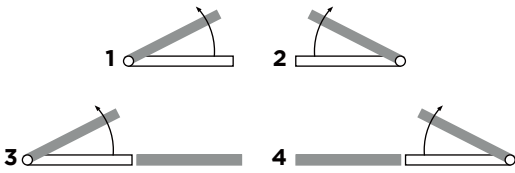

FIGURA VISTA INTERNA