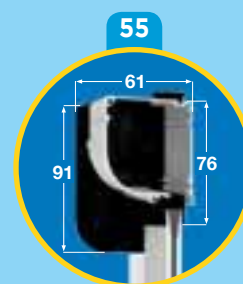

COLORI FINITURE	TIPOLOGIA RETE			
	GRIGIO	NERA O A STRISCE	ZEBRATA	TELO OSCURANTE
Pastello: argento, avorio, bianco, bronzo, marrone, nero opaco, rosso, verde.	37,00	39,00	41,00	68,00
Pastello particolari e bugnati: avorio soft, bianco soft, grigio 7001, marrone cuoio, nero rame, simil acciaio, verde rame.	40,00	42,00	44,00	72,00
Raffaello: grigio, marrone, rosso, verde.	40,00	42,00	44,00	72,00
Antigraffio: grigio, marrone, verde.	40,00	42,00	44,00	72,00
Legno Effecta e Ezy: acacia scuro N630, ciliegio, ciliegio reale N532, green, mogano M620, noce chiaro, noce scuro, rovere R500, wengè W640.	50,00	52,00	54,00	76,00
Legno Natural: bianco decò, castagno, ciliegio, douglas antico, douglas lucido, noce medio, noce nazionale, noce reale, noce scuro, rovere, teak.	50,00	52,00	54,00	76,00
Legno Decoral: ciliegio, ciliegio fiamma, pino con nodi, noce 100, noce 100 R, noce 101 R, noce chiaro, noce scuro, renolit chiaro, renolit scuro.	56,00	59,00	63,00	82,00
Rallentatore	10,00			

i prezzi sopra indicati sono espressi in euro al mq

CERTIFICAZIONI: Le nostre tende sono certificate CE. Il processo di fabbrica segue gli standard ISO 9001 UNI

Minimo di fatturazione mq 1,50

N.B.: Le tonalità dei colori sono soggette a tolleranze tecnicamente impossibili da eliminare, quindi non contestabili.