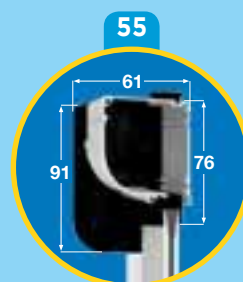

COLORI FINITURE	TIPOLOGIA RETE			
	GRIGIO	NERA O A STRISCE	ZEBRATA	TELO OSCURANTE
Pastello: argento, avorio, bianco, bronzo, marrone, nero opaco, rosso, verde.	47,00	49,00	51,00	78,00
Pastello particolari e bugnati: avorio soft, bianco soft, grigio 7001, marrone cuoio, nero rame, simil acciaio, verde rame.	50,00	52,00	54,00	82,00
Raffaello: grigio, marrone, rosso, verde.	50,00	52,00	54,00	82,00
Antigraffio: grigio, marrone, verde.	50,00	52,00	54,00	82,00
Legno Effecta e Ezy: acacia scuro N630, ciliegio, ciliegio reale N532, green, mogano M620, noce chiaro, noce scuro, rovere R500, wengè W640.	60,00	62,00	64,00	86,00
Legno Natural: bianco decò, castagno, ciliegio, douglas antico, douglas lucido, noce medio, noce nazionale, noce reale, noce scuro, rovere, teak.	60,00	62,00	64,00	86,00
Legno Decoral: ciliegio, ciliegio fiamma, pino con nodi, noce 100, noce 100 R, noce 101 R, noce chiaro, noce scuro, renolit chiaro, renolit scuro.	66,00	69,00	73,00	92,00
Rallentatore	10,00			

i prezzi sopra indicati sono espressi in euro al mq

CERTIFICAZIONI: Le nostre tende sono certificate CE. Il processo di fabbrica segue gli standard ISO 9001 UNI

Minimo di fatturazione mq 2,00 (un solo cassonetto) - Minimo di fatturazione mq 4,00 (doppio cassonetto)

N.B.: Le tonalità dei colori sono soggette a tolleranze tecnicamente impossibili da eliminare, quindi non contestabili.

Nei suddetti prezzi non è compresa l'IVA