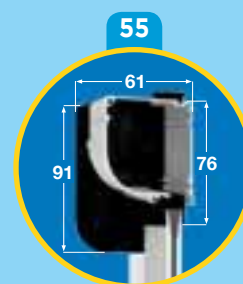

COLORI FINITURE	TIPOLOGIA RETE			
	GRIGIO	NERA O A STRISCE	ZEBRATA	TELO OSCURANTE
Pastello: argento, avorio, bianco, bronzo, marrone, nero opaco, rosso, verde.	45,00	47,00	49,00	76,00
Pastello particolari e bugnati: avorio soft, bianco soft, grigio 7001, marrone cuoio, nero rame, simil acciaio, verde rame.	48,00	50,00	52,00	80,00
Raffaello: grigio, marrone, rosso, verde.	48,00	50,00	52,00	80,00
Antigraffio: grigio, marrone, verde.	48,00	50,00	52,00	80,00
Legno Effecta e Ezy: acacia scuro N630, ciliegio, ciliegio reale N532, green, mogano M620, noce chiaro, noce scuro, rovere R500, wengè W640.	58,00	60,00	62,00	84,00
Legno Natural: bianco decò, castagno, ciliegio, douglas antico, douglas lucido, noce medio, noce nazionale, noce reale, noce scuro, rovere, teak.	58,00	60,00	62,00	84,00
Legno Decoral: ciliegio, ciliegio fiamma, pino con nodi, noce 100, noce 100 R, noce 101 R, noce chiaro, noce scuro, renolit chiaro, renolit scuro.	64,00	67,00	71,00	90,00
Rallentatore	10,00			

i prezzi sopra indicati sono espressi in euro al mq

CERTIFICAZIONI: Le nostre tende sono certificate CE. Il processo di fabbrica segue gli standard ISO 9001 UNI

Minimo di fatturazione mq 1,50

N.B.: Le tonalità dei colori sono soggette a tolleranze tecnicamente impossibili da eliminare, quindi non contestabili.