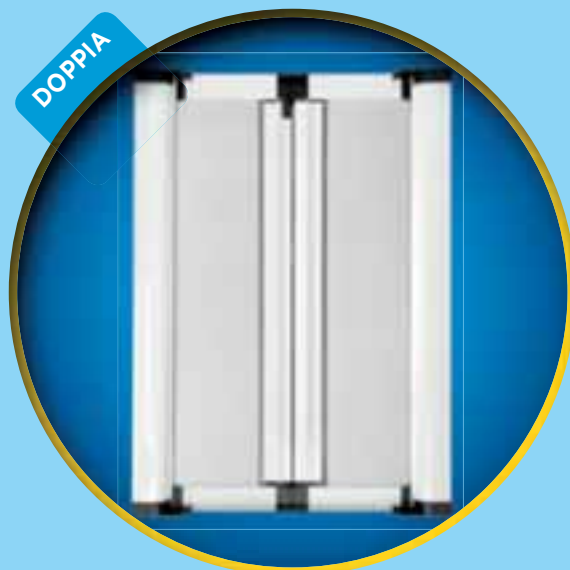

Modello con rullo di avvolgimento laterale (sx-dx) a molla

Ingombro cassonetto mm 45 e 55.

Per il cassonetto da mm 45 la larghezza massima è di cm 160.

Rete in PVC armata in fibra di vetro e rinforzata lateralmente con fettuccia in fibra di vetro e bottoncini.