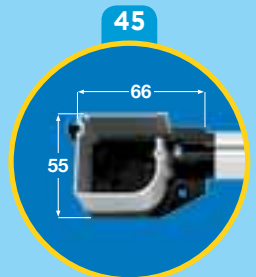

Specificare senso di montaggio (sx-dx)

Ingombro cassonetto mm 45 e 55.

Per il cassonetto da mm 45 la larghezza massima è di cm 160.

Rete in PVC armata in fibra di vetro e rinforzata lateralmente con fettuccia in fibra di vetro e bottoncini.