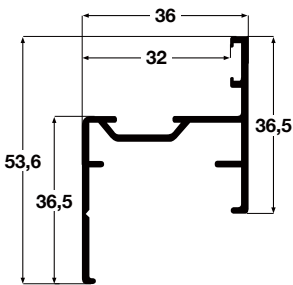

Per porta finestra

Al momento dell'ordine indicare figura apertura, vista interna e tipologia telaio (L o Z).

FIGURA VISTA INTERNA

TELAIO Z-L

ANTA

COLORI FINITURE

TIPOLOGIA RETE

	IN FIBRA O ALLUMINIO	IN ACCIAIO	ANTIGATTO
Pastello: argento, avorio, bianco, bronzo, marrone, nero opaco.	100,00	124,00	130,00
Raffaello: marrone, verde.	120,00	144,00	150,00
Antigraffio: marrone.	130,00	154,00	160,00
Legno Natural: ciliegio, noce scuro.	150,00	174,00	180,00
Legno Decoral: ciliegio decoral, noce 100, renolit chiaro, renolit scuro.	160,00	184,00	190,00
Ante disuguali	+10%		
Telaio chiuso sotto	+ 25,00 al mq		
Pannello bachelite parte inferiore	+ 55,00 al mq		
Cerniera chiudiporta	+ 50,00 cad.		
Paletto per battente	+ 15,00 cp.		
Pomello per battente	+ 3,00 cad.		
Per arco o per ante asimmetriche	Richiedere preventivo		

i prezzi sopra indicati sono espressi in euro al mq

CERTIFICAZIONI: Le nostre tende sono certificate CE. Il processo di fabbrica segue gli standard ISO 9001 UNI

Minimo di fatturazione mq 2,00 (1 anta) - Minimo di fatturazione mq 3,00 (2 ante)

N.B.: Le tonalità dei colori sono soggette a tolleranze tecnicamente impossibili da eliminare, quindi non contestabili.

Nei suddetti prezzi non è compresa l'IVA