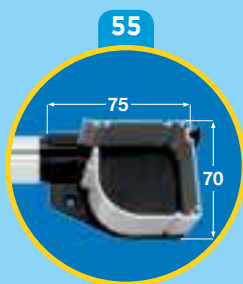

LATERALE GUIDA BASSA PLUS

ZANZARIERE

Modello con rullo di avvolgimento laterale (sx-dx) a molla

Specificare senso di montaggio (sx-dx)

Guida bassa in colore con cuscinetto

Ingombro cassonetto mm 45 e 55.

Per il cassonetto da mm 45 la larghezza massima è di cm 160.

Rete in PVC armata in fibra di vetro e rinforzata lateralmente con fettuccia in fibra di vetro e bottoncini.

COLORI FINITURE	TIPOLOGIA RETE			
	GRIGIO	NERA O A STRISCE	ZEBRATA	TELO OSCURANTE
Pastello: argento, avorio, bianco, bronzo, marrone, nero opaco, rosso, verde.	57,00	59,00	61,00	88,00
Pastello particolari e bugnati: avorio soft, bianco soft, grigio 7001, marrone cuoio, nero rame, simil acciaio, verde rame.	60,00	62,00	64,00	92,00
Raffaello: grigio, marrone, rosso, verde.	60,00	62,00	64,00	92,00
Antigraffio: grigio, marrone, verde.	60,00	62,00	64,00	92,00
Legno Effecta e Ezy: acacia scuro N630, ciliegio, ciliegio reale N532, green, mogano M620, noce chiaro, noce scuro, rovere R500, wengè W640.	70,00	72,00	74,00	96,00
Legno Natural: bianco decò, castagno, ciliegio, douglas antico, douglas lucido, noce medio, noce nazionale, noce reale, noce scuro, rovere, teak.	70,00	72,00	74,00	96,00
Legno Decoral: ciliegio, ciliegio fiamma, pino con nodi, noce 100, noce 100 R, noce 101 R, noce chiaro, noce scuro, renolit chiaro, renolit scuro.	76,00	79,00	83,00	102,00
Rallentatore	10,00			

i prezzi sopra indicati sono espressi in euro al mq

CERTIFICAZIONI: Le nostre tende sono certificate CE. Il processo di fabbrica segue gli standard ISO 9001 UNI

Minimo di fatturazione mq 2,00 (un solo cassonetto)

N.B.: Le tonalità dei colori sono soggette a tolleranze tecnicamente impossibili da eliminare, quindi non contestabili.

Nei suddetti prezzi non è compresa l'IVA