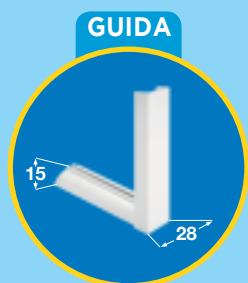

LATERALE GUIDA BASSA PLUS

ZANZARIERE

Modello con rullo di avvolgimento laterale (sx-dx) a molla

Specificare senso di montaggio (sx-dx)

Guida bassa in colore con cuscinetto

Ingombro cassonetto mm 45 e 55.

Per il cassonetto da mm 45 la larghezza massima è di cm 160.

Rete in PVC armata in fibra di vetro e rinforzata lateralmente con fettuccia in fibra di vetro e bottoncini.

COLORI FINITURE	TIPOLOGIA RETE			
	GRIGIO	NERA O A STRISCE	ZEBRATA	TELO OSCURANTE
Pastello: argento, avorio, bianco, bronzo, marrone, nero opaco, rosso, verde.	57,00	59,00	61,00	88,00
Pastello particolari e bugnati: avorio soft, bianco soft, grigio 7001, marrone cuoio, nero rame, simil acciaio, verde rame.	60,00	62,00	64,00	92,00
Raffaello: grigio, marrone, rosso, verde.	60,00	62,00	64,00	92,00
Antigraffio: grigio, marrone, verde.	60,00	62,00	64,00	92,00
Legno Effecta e Ezy: acacia scuro N630, ciliegio, ciliegio reale N532, green, mogano M620, noce chiaro, noce scuro, rovere R500, wengè W640.	70,00	72,00	74,00	96,00
Legno Natural: bianco decò, castagno, ciliegio, douglas antico, douglas lucido, noce medio, noce nazionale, noce reale, noce scuro, rovere, teak.	70,00	72,00	74,00	96,00
Legno Decoral: ciliegio, ciliegio fiamma, pino con nodi, noce 100, noce 100 R, noce 101 R, noce chiaro, noce scuro, renolit chiaro, renolit scuro.	76,00	79,00	83,00	102,00
Rallentatore	10,00			

i prezzi sopra indicati sono espressi in euro al mq

CERTIFICAZIONI: Le nostre tende sono certificate CE. Il processo di fabbrica segue gli standard ISO 9001 UNI

Minimo di fatturazione mq 2,00 (un solo cassonetto)

N.B.: Le tonalità dei colori sono soggette a tolleranze tecnicamente impossibili da eliminare, quindi non contestabili.

Nei suddetti prezzi non è compresa l'IVA