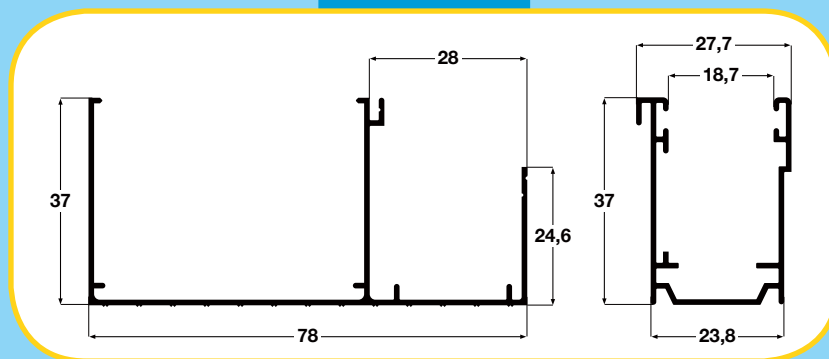

INCASSO DA 78