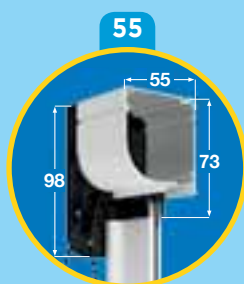

Modello con rullo di avvolgimento a catena

Ingombro cassonetto mm 45 e 55.

Per il cassonetto da mm 45 l'altezza massima è di cm 160.

Rete in PVC armata in fibra di vetro e rinforzata lateralmente con fettuccia in fibra di vetro e bottoncini.