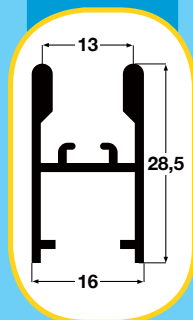

SCORREVOLE LATERALE

ZANZARIERE

Zanzariera scorrevole laterale in alluminio

Ingombro profilo mm 32.

Viene fornita con rete in fibra, in alluminio o con rete antigatto.

Nella zanzariera scorrevole laterale per altezza superiore a cm 150 il traverso è standard.

PROFILO H

COLORI FINITURE

TIPOLOGIA RETE

COLORI FINITURE	TIPOLOGIA RETE		
	FIBRA	ALLUMINIO	ANTIGATTO
Pastello: argento, avorio, bianco, bronzo, marrone, nero opaco, rosso, verde.	75,00	85,00	105,00
Pastello particolari e bugnati: avorio soft, grigio 7001, marrone cuoio, nero rame.	85,00	95,00	115,00
Raffaello: grigio, marrone, rosso, verde.	85,00	95,00	115,00
Antigraffio: grigio, marrone, verde.	85,00	95,00	115,00
Legno Effecta e Ezy: ciliegio reale N532, green, noce scuro, rovere R500.	98,00	108,00	128,00
Legno Natural: bianco decò, castagno, ciliegio, douglas antico, douglas lucido, noce medio, noce scuro, noce reale, rovere, teak.	98,00	108,00	128,00
Legno Decoral: ciliegio decoral, ciliegio fiamma, pino con nodi, noce 100, noce 100 R, noce chiaro decoral, renolit chiaro, renolit scuro.	115,00	125,00	145,00
Per scorrevole a 3, 4 e 5 ante	Richiedere preventivo		

i prezzi sopra indicati sono espressi in euro al mq

CERTIFICAZIONI: Le nostre tende sono certificate CE. Il processo di fabbrica segue gli standard ISO 9001 UNI

Minimo di fatturazione mq 2,00 (2 ante)

N.B.: Le tonalità dei colori sono soggette a tolleranze tecnicamente impossibili da eliminare, quindi non contestabili.

Nei suddetti prezzi non è compresa l'IVA