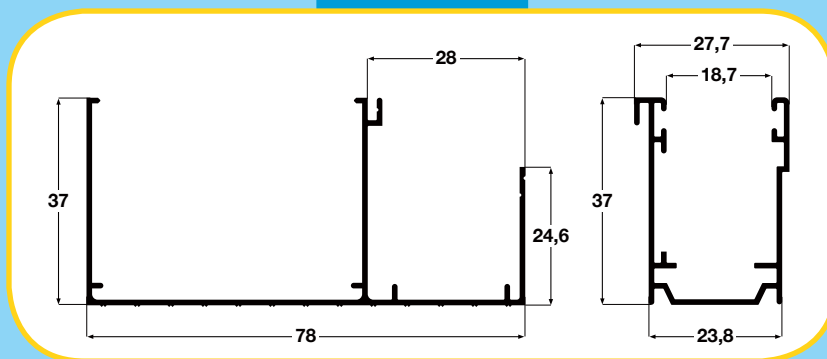

Zanzariera ad incasso laterale

Ideale per porta finestra.

La speciale guida consente lo scorrimento della zanzariera e della tapparella con un unico profilo.

Cassonetto da mm 45.

In caso di assistenza basterà far scattare il profilo della guida senza la necessità di smontare l'intero cassonetto porta avvolgibile.

L'incasso è disponibile nelle versioni da mm 50 e da mm 78. (guida zanzariera + guida tapparella).

COLORI FINITURE

	50	78
Pastello: argento, avorio, bianco, bronzo, marrone, nero opaco.	80,00	100,00
Raffaello: marrone.	90,00	110,00
RAL speciali: marrone cuoio.	90,00	110,00
Legno Decoral: ciliegio fiammato raggrinzito, renolit chiaro.	120,00	140,00
Rallentatore	20,00 al pz.	
Telo oscurante	+ 45,00 al mq	
Telo bianco e nero	+ 6,00 al mq	
Per colori particolari	Richiedere preventivo	

i prezzi sopra indicati sono espressi in euro al mq

CERTIFICAZIONI: Le nostre tende sono certificate CE. Il processo di fabbrica segue gli standard ISO 9001 UNI

Minimo di fatturazione mq 2,00

N.B.: Le tonalità dei colori sono soggette a tolleranze tecnicamente impossibili da eliminare, quindi non contestabili.

Nei suddetti prezzi non è compresa l'IVA