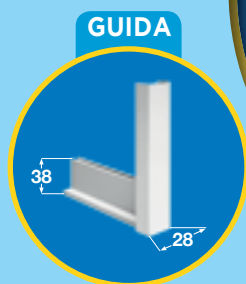

Modello con rullo di avvolgimento laterale (sx-dx) a molla

Ingombro cassonetto mm 45 e 55.

Per il cassonetto da mm 45 la larghezza massima è di cm 160.

Rete in PVC armata in fibra di vetro e rinforzata lateralmente con fettuccia in fibra di vetro e bottoncini.

GUIDA

COLORI FINITURE	TIPOLOGIA RETE			
	GRIGIO	NERA O A STRISCE	ZEBRATA	TELO OSCURANTE
Pastello: argento, avorio, bianco, bronzo, marrone, nero opaco, rosso, verde.	47,00	49,00	51,00	78,00
Pastello particolari e bugnati: avorio soft, bianco soft, grigio 7001, marrone cuoio, nero rame, simil acciaio, verde rame.	50,00	52,00	54,00	82,00
Raffaello: grigio, marrone, rosso, verde.	50,00	52,00	54,00	82,00
Antigraffio: grigio, marrone, verde.	50,00	52,00	54,00	82,00
Legno Effecta e Ezy: acacia scuro N630, ciliegio, ciliegio reale N532, green, mogano M620, noce chiaro, noce scuro, rovere R500, wengè W640.	60,00	62,00	64,00	86,00
Legno Natural: bianco decò, castagno, ciliegio, douglas antico, douglas lucido, noce medio, noce nazionale, noce reale, noce scuro, rovere, teak.	60,00	62,00	64,00	86,00
Legno Decoral: ciliegio, ciliegio fiamma, pino con nodi, noce 100, noce 100 R, noce 101 R, noce chiaro, noce scuro, renolit chiaro, renolit scuro.	66,00	69,00	73,00	92,00
Rallentatore	10,00			

i prezzi sopra indicati sono espressi in euro al mq

CERTIFICAZIONI: Le nostre tende sono certificate CE. Il processo di fabbrica segue gli standard ISO 9001 UNI

Minimo di fatturazione mq 2,00 (un solo cassonetto) - Minimo di fatturazione mq 4,00 (doppio cassonetto)

N.B.: Le tonalità dei colori sono soggette a tolleranze tecnicamente impossibili da eliminare, quindi non contestabili.

Nei suddetti prezzi non è compresa l'IVA