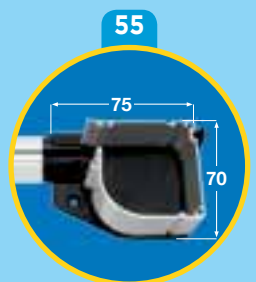

COLORI FINITURE	TIPOLOGIA RETE			
	GRIGIO	NERA O A STRISCE	ZEBRATA	TELO OSCURANTE
Pastello: argento, avorio, bianco, bronzo, marrone, nero opaco, rosso, verde.	47,00	49,00	51,00	78,00
Pastello particolari e bugnati: avorio soft, bianco soft, grigio 7001, marrone cuoio, nero rame, simil acciaio, verde rame.	50,00	52,00	54,00	82,00
Raffaello: grigio, marrone, rosso, verde.	50,00	52,00	54,00	82,00
Antigraffio: grigio, marrone, verde.	50,00	52,00	54,00	82,00
Legno Effecta e Ezy: acacia scuro N630, ciliegio, ciliegio reale N532, green, mogano M620, noce chiaro, noce scuro, rovere R500, wengè W640.	60,00	62,00	64,00	86,00
Legno Natural: bianco decò, castagno, ciliegio, douglas antico, douglas lucido, noce medio, noce nazionale, noce reale, noce scuro, rovere, teak.	60,00	62,00	64,00	86,00
Legno Decoral: ciliegio, ciliegio fiamma, pino con nodi, noce 100, noce 100 R, noce 101 R, noce chiaro, noce scuro, renolit chiaro, renolit scuro.	66,00	69,00	73,00	92,00
Cuscineti	10,00			
Rallentatore	10,00			

i prezzi sopra indicati sono espressi in euro al mq

CERTIFICAZIONI: Le nostre tende sono certificate CE. Il processo di fabbrica segue gli standard ISO 9001 UNI
Minimo di fatturazione mq 2,00 (un solo cassonetto) - Minimo di fatturazione mq 4,00 (doppio cassonetto)
N.B.: Le tonalità dei colori sono soggette a tolleranze tecnicamente impossibili da eliminare, quindi non contestabili.