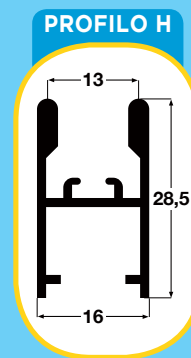

COLORI FINITURE	TIPOLOGIA RETE		
	FIBRA	ALLUMINIO	ANTIGATTO
Pastello: argento, avorio, bianco, bronzo, marrone, nero opaco, rosso, verde.	70,00	80,00	100,00
Pastello particolari e bugnati: avorio soft, grigio 7001, marrone cuoio, nero rame.	80,00	90,00	110,00
Raffaello: grigio, marrone, rosso, verde.	80,00	90,00	110,00
Antigraffio: grigio, marrone, verde.	80,00	90,00	110,00
Legno Effecta e Ezy: ciliegio reale, green, noce scuro, rovere R500.	90,00	100,00	120,00
Legno Natural: bianco decò, castagno, ciliegio, douglas antico, douglas lucido, noce medio, noce reale, noce scuro, rovere, teak.	90,00	100,00	120,00
Legno Decoral: ciliegio decoral, ciliegio fiamma, pino con nodi, noce 100, noce 101 R, noce chiaro decoral, renolit chiaro, renolit scuro.	105,00	115,00	135,00

i prezzi sopra indicati sono espressi in euro al mq

CERTIFICAZIONI: Le nostre tende sono certificate CE. Il processo di fabbrica segue gli standard ISO 9001 UNI
Minimo di fatturazione mq 1,50
N.B.: Le tonalità dei colori sono soggette a tolleranze tecnicamente impossibili da eliminare, quindi non contestabili.