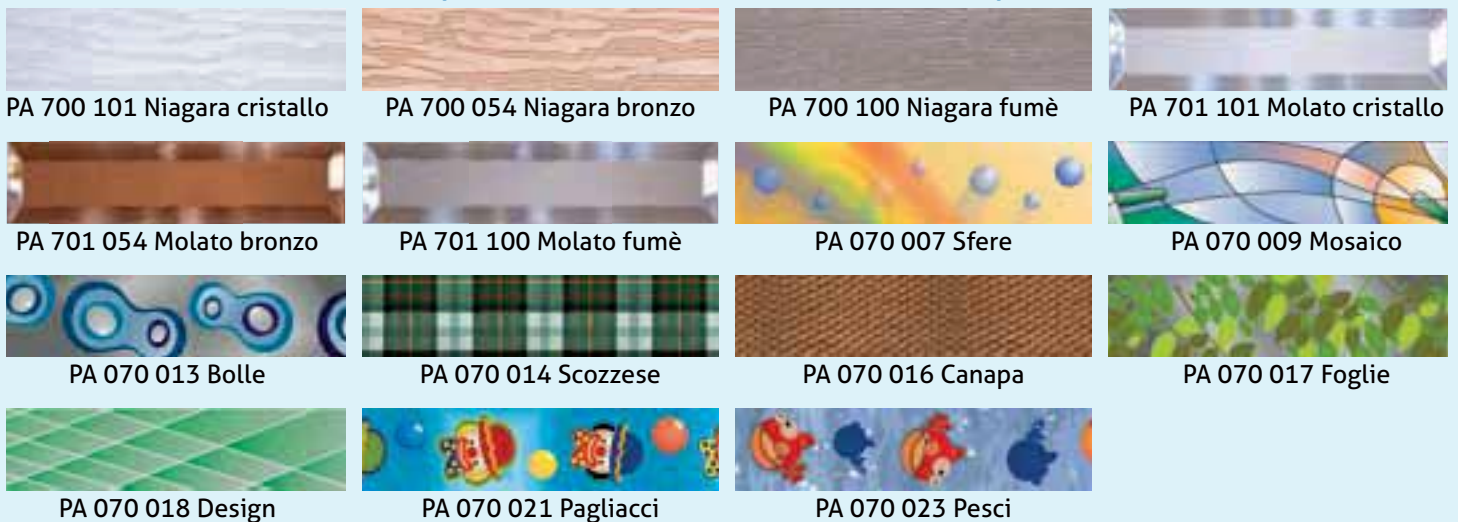

COLORI PASTELLO

COLORI STAMPATI

LUCIDI E 3D

GAMMA VETRI

(dimensioni reali di ciascun decoro: mm 320x55)

SISTEMI DI CHIUSURA

Accessori in ABS

PA 502 Maniglia PA 400 Magnete PA 503 Serratura con pomolo in ABS